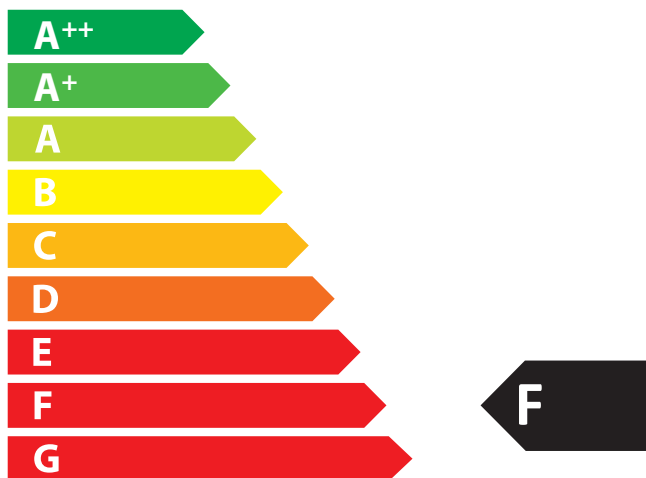

ENERG
енергия · ενεργεια

GDC Group Ltd.

Vision V150B

4,0
kW

ENERGIA · ЕНЕРГИЯ · ΕΝΕΡΓΕΙΑ · ENERGIJA · ENERGY · ENERGIE · ENERGI

2015/1186